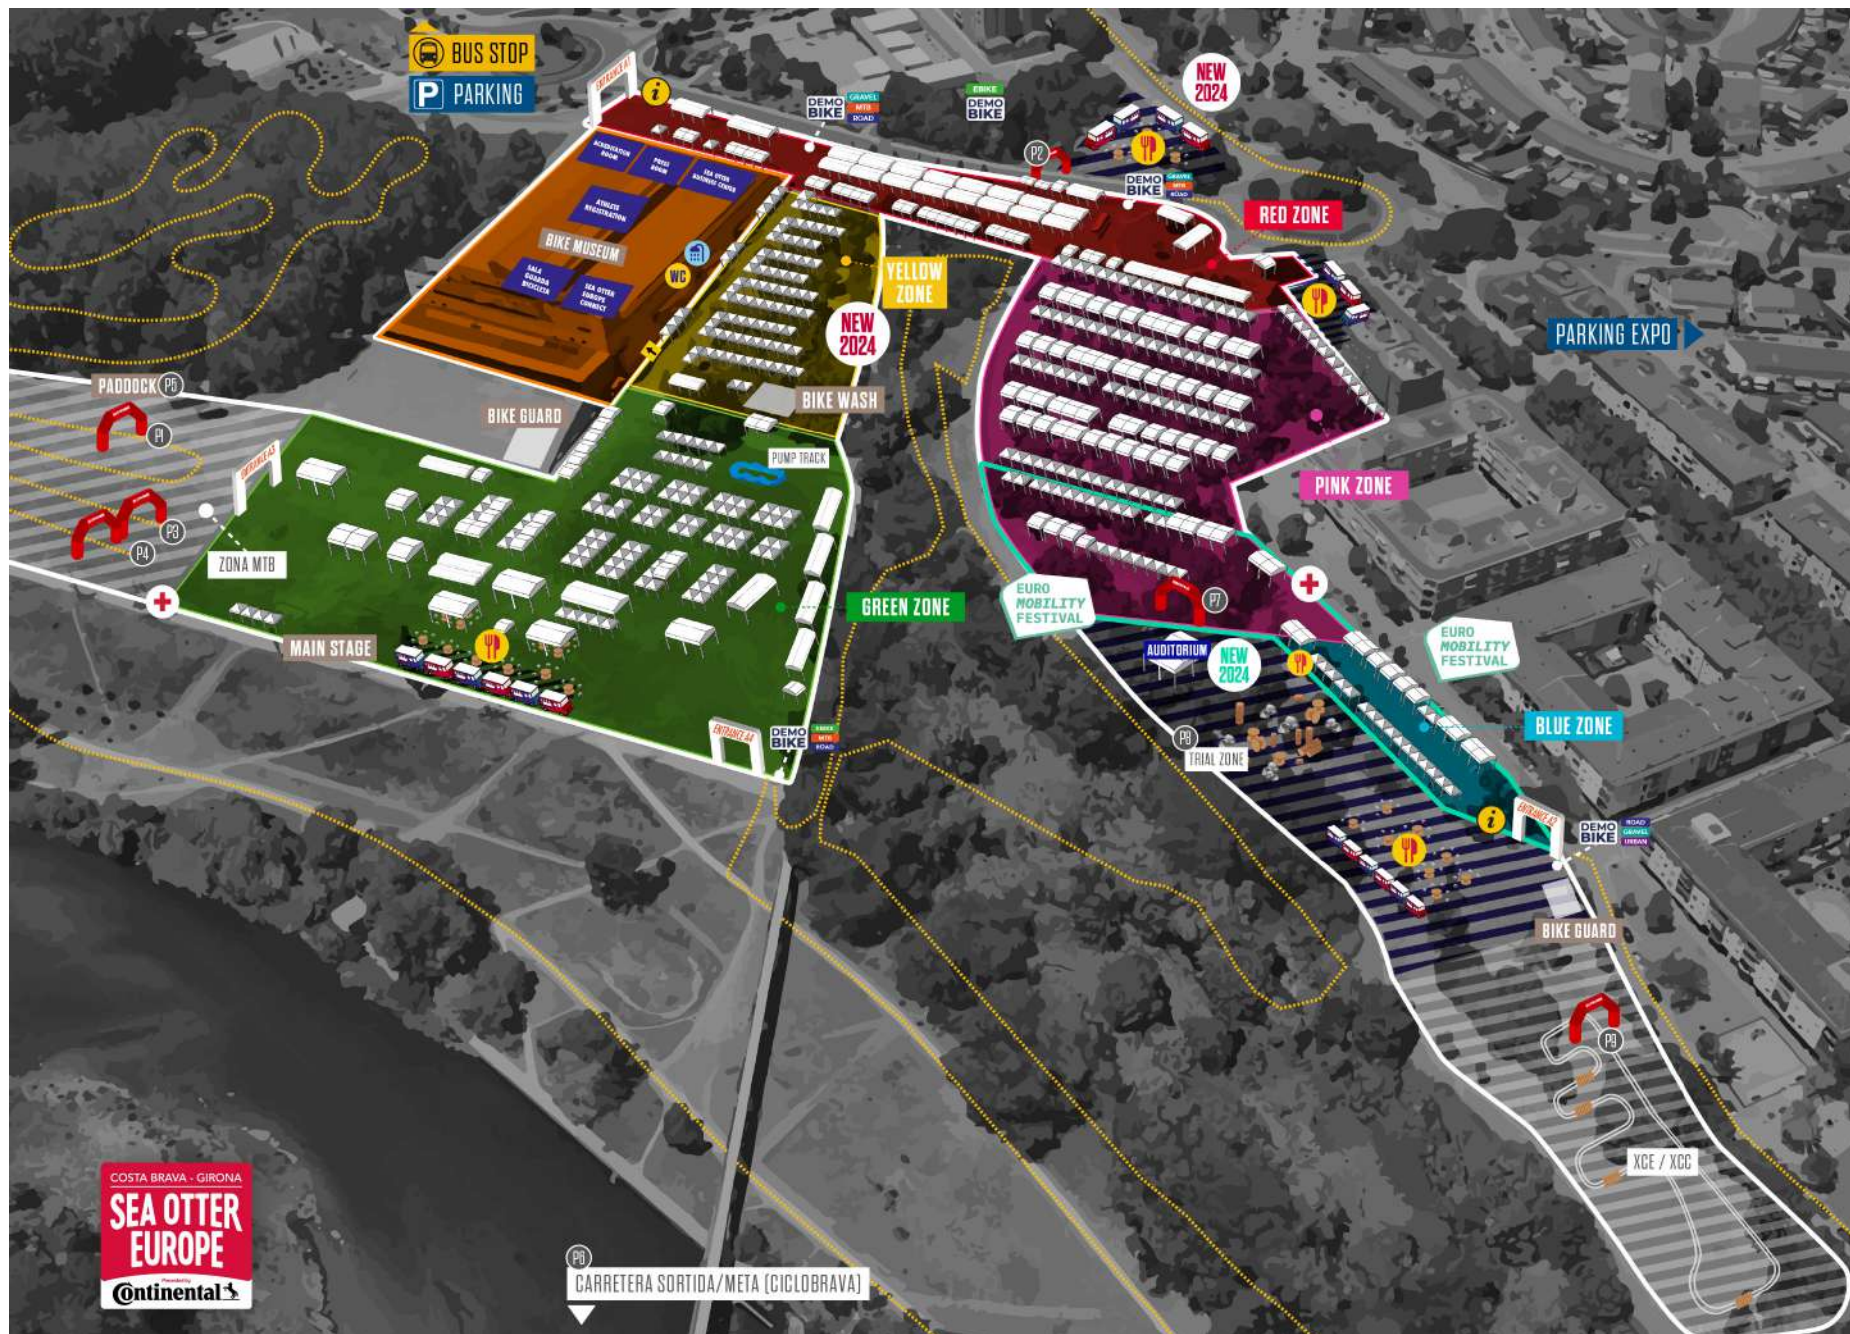

## THE BIKE SHOW IN EUROPE

Sea Otter Europe és el festival de ciclisme a Europa, que s'organitza a Girona, els dies 20-21-22 de setembre de 2024.

El festival, en els pocs anys de vida, ha aconseguit assolir unes **xifres sorprenents**: 64.160 visitants, +5.000 participants en les proves esportives i un total +400 marques exposidores, segons el registre de l'any passat.

## CONTINGUT DEL MAPA